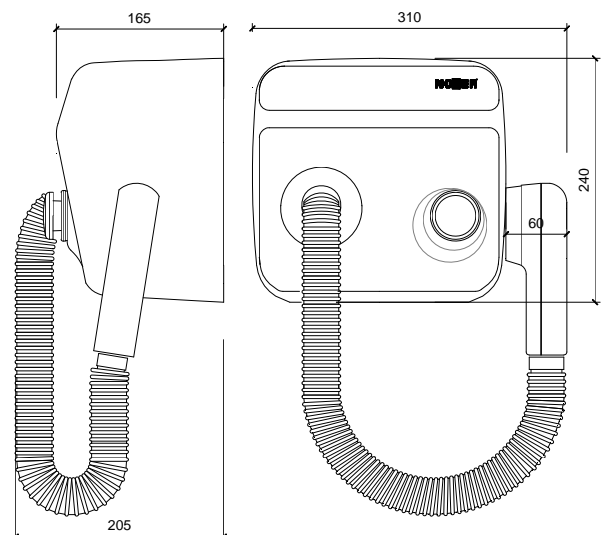

“MANGO” Сушилка для волос

- Установка на стену
- Высокая производительность
- Корпус из нержавеющей стали (модель 02100.W из стали)
- Включение с помощью кнопки
- Быстрая сушка волос
- Антивандальный корпус
- Эргономичная трубка для сушки головы
- Отлично подходит для мест с большой проходимостью

Технические характеристики

- Корпус из стали антивандальный
- Кнопка и трубка из пластика
- Габариты : 240 Высота x 310 Ширина x 165 Глубина мм .
- Напряжение : 230 V (50Hz-60Hz).
- Общая мощность: 950 W.
- Вес: 6,0 Кг.
- Шумоизоляция внутри устройства

Технический чертёж

Размеры в мм

Краткое описание

Сушилка для волос с антивандальным корпусом. Общая мощность 950 W. Напряжение: 230 V. Габариты: 240 x 310 x 165 mm

NOFER S.L.
 Avenida de la fama, 118
 08940 · Cornellà de Llobregat (Barcelona)
 Tel +34 934 742 423 · Fax +34 934 743 548
 export@nofer.com · www.nofer.com