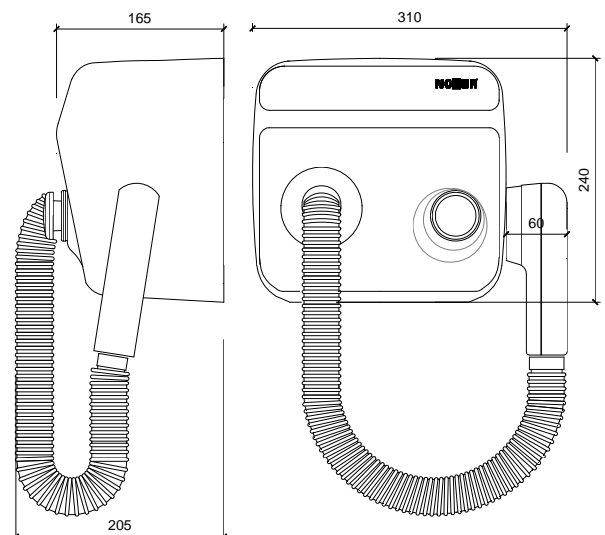

“MANGO” Сушилка для волос

- Установка на стену
- Высокая производительность
- Корпус из стали белого цвета
- Включение с помощью кнопки
- Быстрая сушка волос
- Антивандальный корпус
- Эргономичная трубка для сушки головы
- Отлично подходит для мест с большой проходимостью

Технические характеристики

- Корпус из стали антивандальный
- Кнопка и трубка из пластика
- Габариты : 240 Высота x 310 Ширина x 165 Глубина мм .
- Напряжение : 230 V (50Hz-60Hz).
- Общая мощность: 950 W.
- Вес: 6,0 Кг.
- Шумоизоляция внутри устройства

Технические характеристики

Размеры в мм

Краткое описание

Сушилка для волос с антивандальным корпусом. Общая мощность 950 W. Напряжение: 230 V. Габариты: 240 x 310 x 165 mm .

NOFER S.L.
 Avenida de la fama, 118
 08940 · Cornellà de Llobregat (Barcelona)
 Tel +34 934 742 423 · Fax +34 934 743 548
 export@nofer.com · www.nofer.com