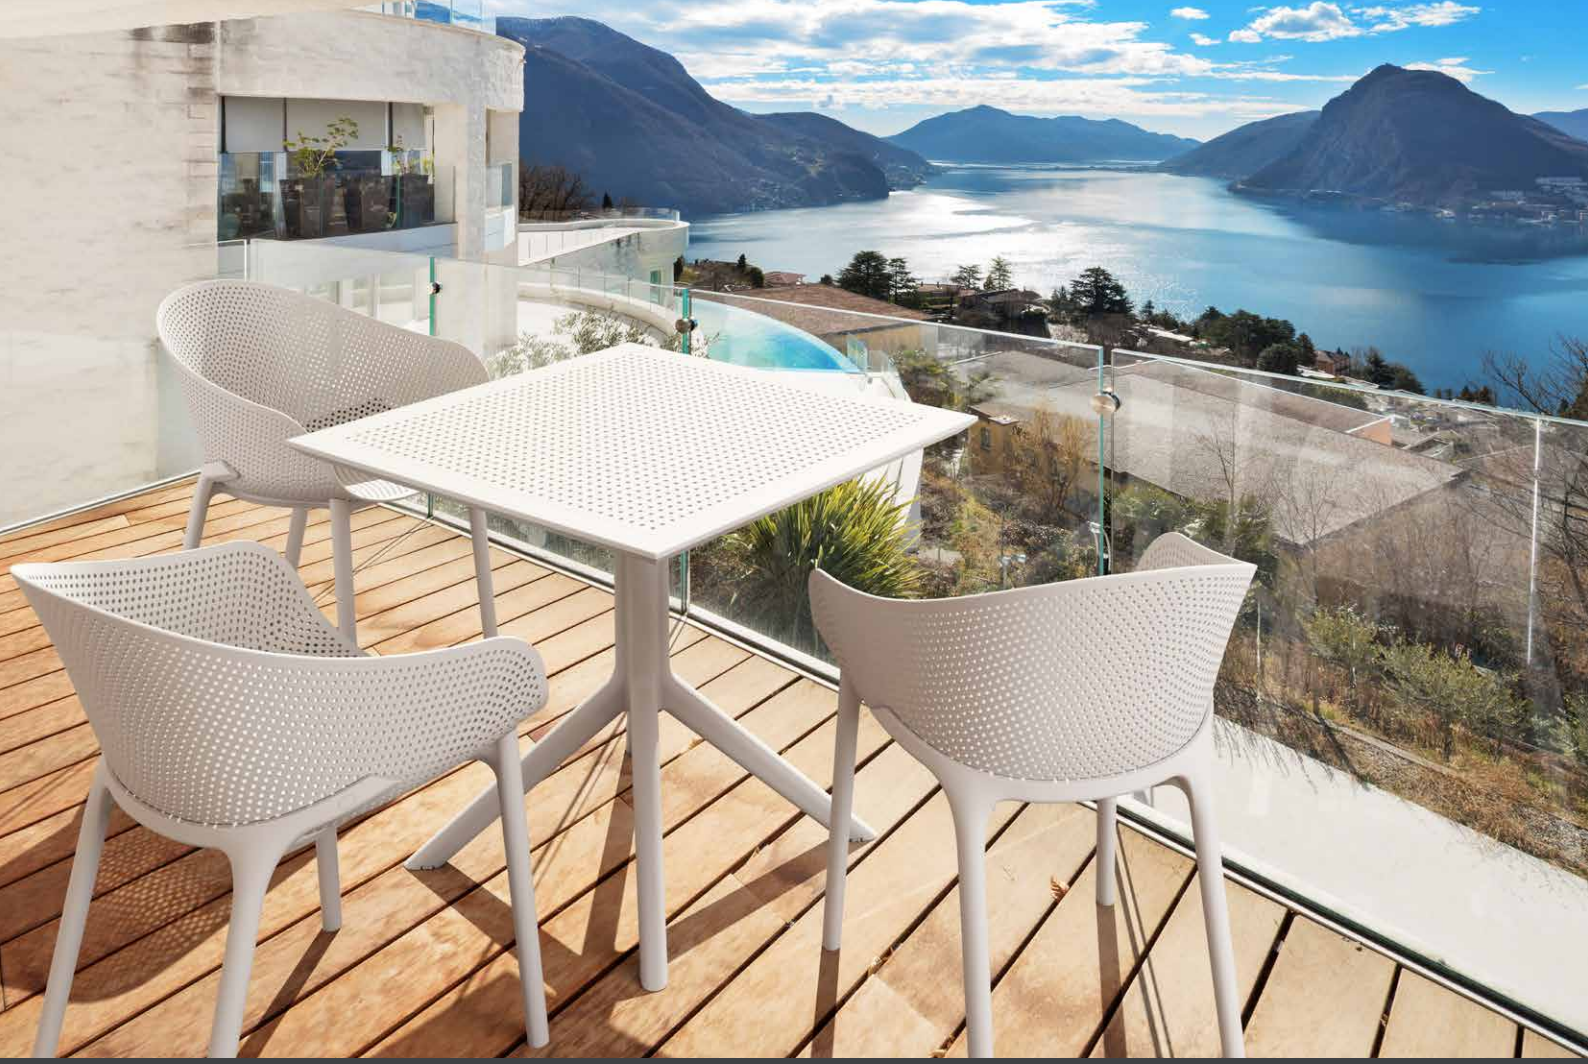

contract | leg & base

Siesta Legs

www.siesta.com.tr

contract | leg & base

Sky Legs

Cam elyaf ile güçlendirilmiş plastik hammaddeden mamul Sky Masa Ayağı, werzalit ve compact tablalar ile uyumlu olup, demonte ve mat yüzeylidir. Tüm hava şartlarına uyumlu olup, uzun yıllar şıklığıyla iç ve dış mekanlarınızı alternatif mekanlara çevirecektir.

*Üst tabla min. 70x70cm, max. 90x90cm

Sky leg is made of durable weather-resistant resin. Metallic frame will never unravel, rust or decay. It is UV protected which insures the colors will not fade. Can be disassembled and suitable for werzalit or HPL compact tops. For indoor and outdoor use.